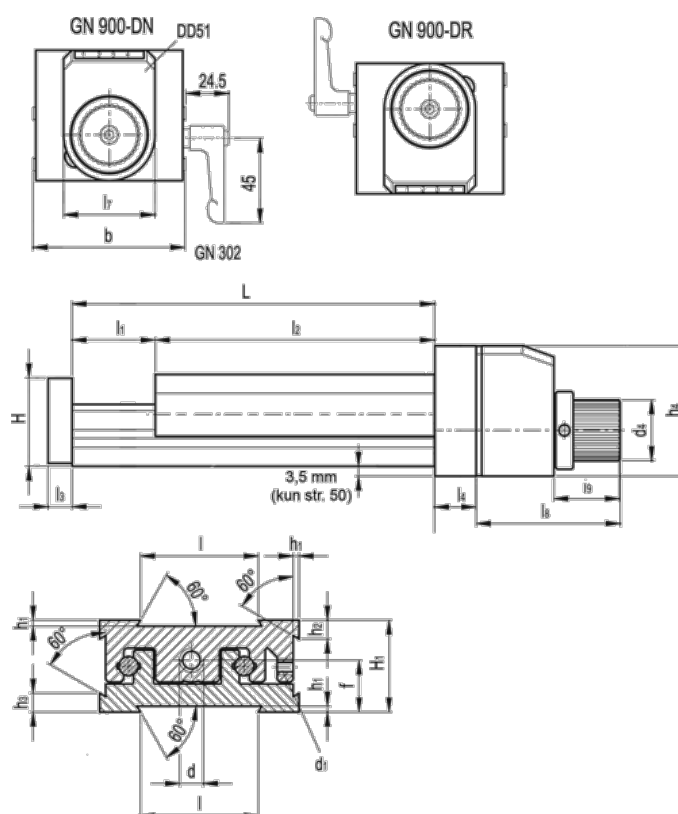

Varenummer: 20775021
 Beskrivelse: Justerbar slædeenhed
 GN 900-80-170-50-DN-2

Mål

b = 80	h2 = 10.0	l7 = 33
d = M8x1	h3 = 10.0	l8 = 55
d1 = M5	h4 = 51	l9 = 27
d4 = 22	l = 50	
f = 20.5	L - l1 = 170-50	
H = 35.5	l2 = 120	
h1 = 2.0	l3 = 8	
H1 = 36	l4 = 16	